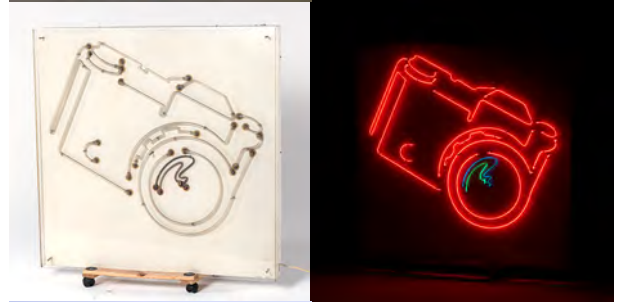

**2 St.**

**20,00 €**

**Tisch 6 Personen mit Böcken**

**1 St.**

**30,00 €**

**Tisch 10 Personen**

**1 St.**

**50,00 €**

**Neonschild "Kamera" 126 x 126cm**

**1 St.**

**30,00 €**

**Teaklampe Höhe 150 cm**

**1 St.**

**20,00 €**

**Sonnenstühle**

**2 St.**